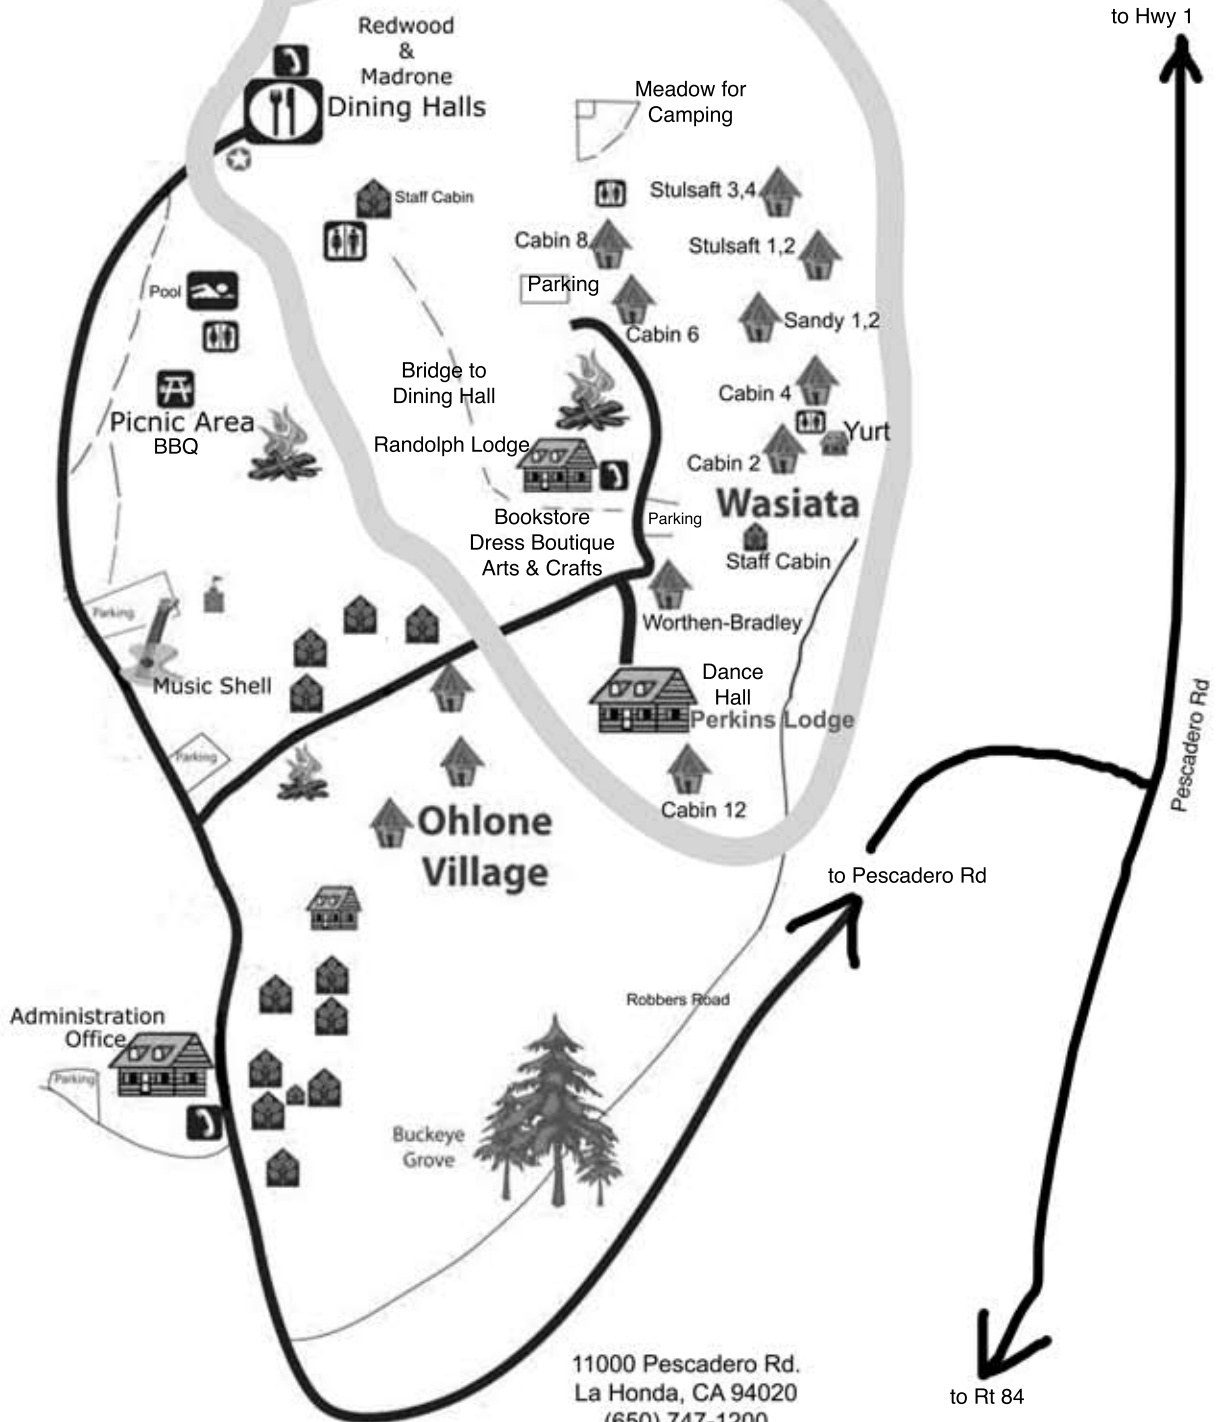

AmWeek Site

11000 Pescadero Rd.
La Honda, CA 94020
(650) 747-1200
www.campjonesgulch.org
info@campjonesgulch.org